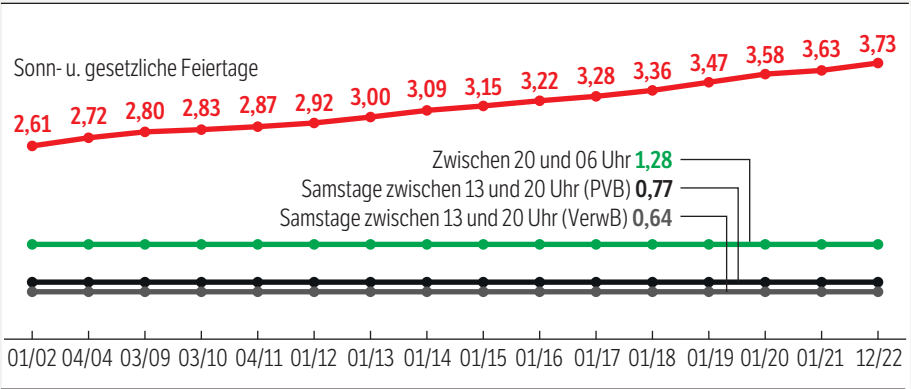

Entwicklung der Zulage für Dienst zu ungünstigen Zeiten

Die Polizei ist rund um die Uhr im Einsatz, 365 Tage im Jahr. Die besonderen Belastungen für die Kolleginnen und Kollegen soll die Zulage für Dienst zu ungünstigen Zeiten würdigen – eigentlich.

Angaben in Euro
Quelle: Gewerkschaft der Polizei