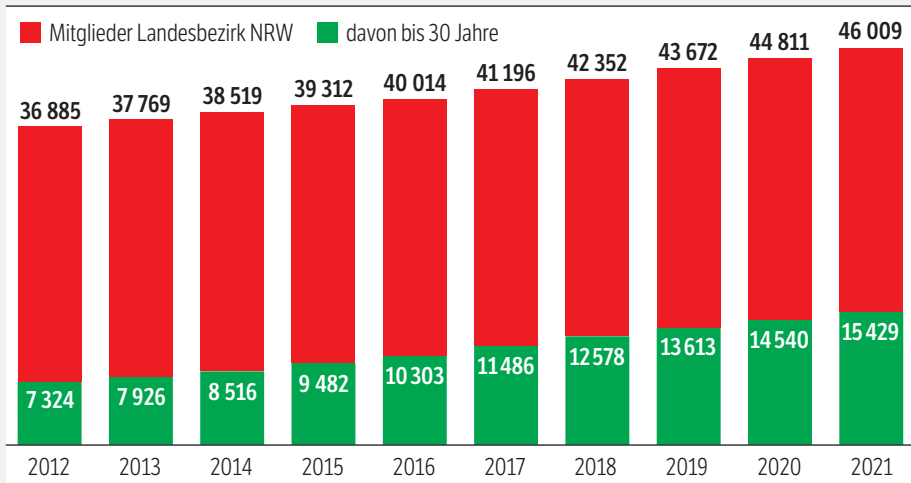

10 000 Mitglieder mehr

Die GdP setzt sich konsequent für die Interessen der Kolleginnen und Kollegen ein. In allen Arbeitsbereichen und Direktionen. Das zahlt sich aus: Im vergangenen Jahr ist die Zahl der GdP-Mitglieder in NRW erneut deutlich gestiegen – auf 46 009. Das sind fast 10 000 Mitglieder mehr als vor zehn Jahren. Auch die Zahl der Mitglieder bis 30 Jahre ist im vergangenen Jahr erneut gestiegen – auf 15 429. Die Junge Gruppe stellt inzwischen ein Drittel aller GdP-Mitglieder.

Stand: 31.12. des jeweiligen Jahres

Quelle: Gewerkschaft der Polizei

Gewerkschaft
der Polizei NRW