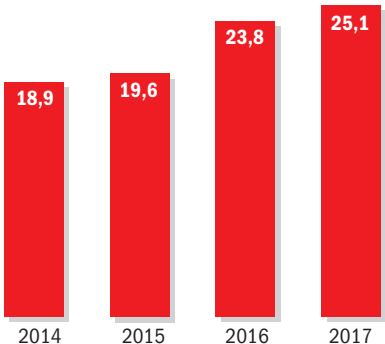

25 Angriffe jeden Tag

Gewalttätige Angriffe auf Polizisten in NRW pro Tag

Quelle: Landesamt für Zentrale
Polizeiliche Dienste (LZPD),
Sondererhebung Gewalt gegen
Polizeibeamte in NRW 2017

Gewerkschaft
der Polizei NRW