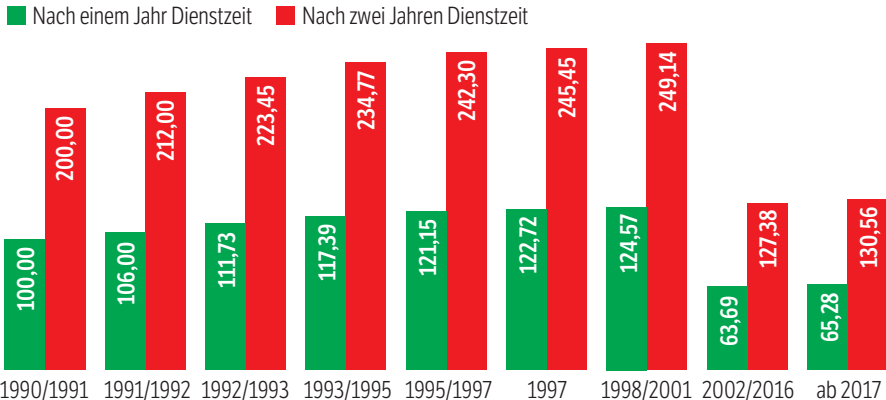

Entwicklung der Polizeizulage

Die Polizeizulage, für die Besoldungsgruppe A9 und höher, ist im Laufe der Jahre mehrfach erhöht worden. Die Erhöhungen haben aber nicht einmal den Kaufkraftverlust durch die Inflation auffangen können.

Angaben: Bis 2002 in DM, ab 2002 in Euro

Quelle: Gewerkschaft der Polizei

Gewerkschaft
der Polizei NRW