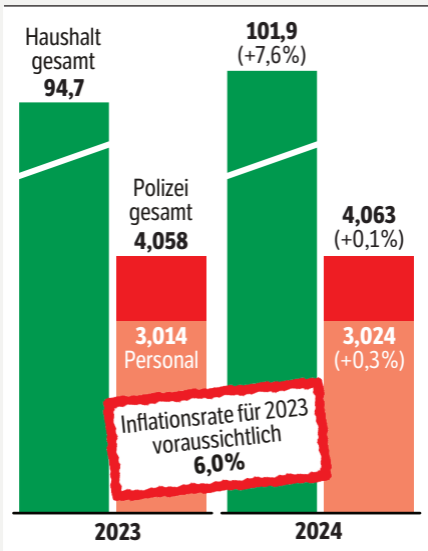

Haushaltentwurf 2024

Im Haushalt 2024 ist der Polizei-Etat einer der wenigen Unteretats, die im Vergleich zum Vorjahr noch etwas wachsen. Die Inflation kann das Mini-Plus aber nicht abfedern.

Angaben in Mrd. Euro

Quellen: Landesregierung NRW, IMK

Gewerkschaft
der Polizei NRW